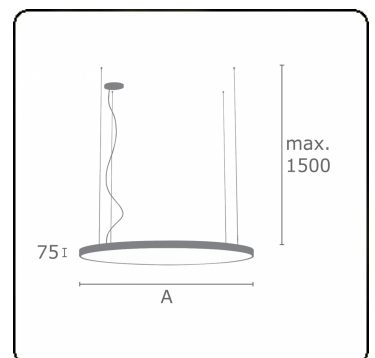

Lichttechnische gegevens

UGR	>19
CIE Fluxcode	47 78 95 100 100

Afmetingen

A	1200 mm
---	---------

Opmerkingen

Pendelarmatuur - Direct - satiné - MO - RAL 9003

ENERGY

Verrijgbaar op aanvraag.