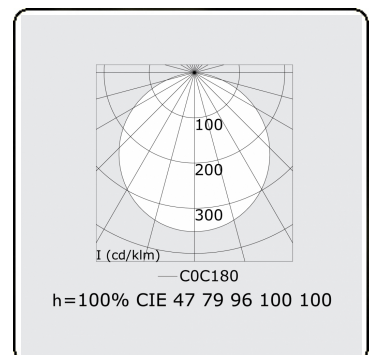

Lichttechnische gegevens

UGR	>19
CIE Fluxcode	47 78 95 100 100

Afmetingen

A	1200 mm
---	---------

Opmerkingen

Pendelarmatuur - Direct - satiné - MO - RAL 9003

ENERGY

Verrijgbaar op aanvraag.