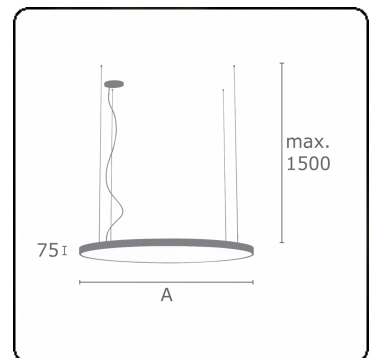

Lichttechnische gegevens

UGR	>19
CIE Fluxcode	47 78 95 100 100

Afmetingen

A	600 mm
---	--------

Opmerkingen

Pendelarmatuur - Direct - satiné - MO - RAL 9003

ENERGY

A
 Verkrijgbaar op aanvraag.
B
 Disponible sur demande.
C
D
 Available on request.
E
F
 Auf Anfrage.
G