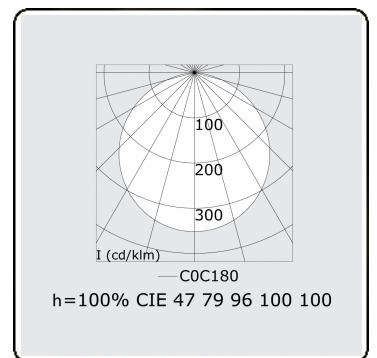

Elektrische Gegevens

Veiligheidsklasse	I
Voeding	230V
Voorschakelapparaat	Stroomvoeding touch-dim

Lampgegevens

Lamptype	LED 4000K
Wattage	52W
Armatuur vermogen	52W
Armatuur lichtstroom	7470
Aantal	1
Levensduur LED module	L80/B10 = 50000h
Kleurtolerantie	MacAdam 3
CRI	>80

Lichttechnische gegevens

UGR	>19
CIE Fluxcode	47 78 95 100 100

Afmetingen

A	600 mm
---	--------

Opmerkingen

Pendelarmatuur - Direct - satiné - MO - RAL 9003

ENERGY

A
 Verkrijgbaar op aanvraag.
B
 Disponible sur demande.
C
D
 Available on request.
E
F
 Auf Anfrage.
G