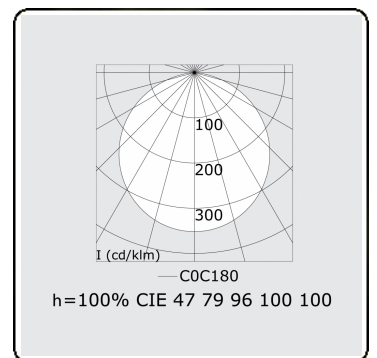

Lichttechnische gegevens

UGR	>19
CIE Fluxcode	47 78 95 100 100

Afmetingen

A	600 mm
---	--------

Opmerkingen

Pendelarmatuur - Direct - satiné - MO - RAL 9003

ENERGY

Verrijgbaar op aanvraag.