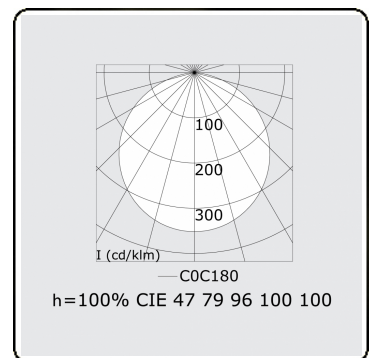

Lichttechnische gegevens

UGR	>19
CIE Fluxcode	47 78 95 100 100

Afmetingen

A	600 mm
---	--------

Opmerkingen

Pendelarmatuur - Direct - satiné - MO - RAL 9003

ENERGY

A
 Verkrijgbaar op aanvraag.
B
 Disponible sur demande.
C
D
 Available on request.
E
F
 Auf Anfrage.
G