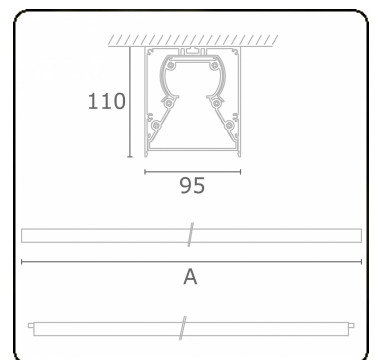

Tube 90 - Opbouw - HO 325mA - doorvoerbedraad - RAL
35.39135654-9999

Armatuurgegevens

Montage	Plafond
Lichtuittreding	Direct
Afscherming	satiné plexi
Beschermingsgraad	IP 65
Behuizing	Aluminium/Polycarbonaat
Afwerking	RAL kleur naar keuze
Keurmerken	CE, ISO 9001

Elektrische Gegevens

Veiligheidsklasse	I
Voeding	230V
Voorschakelapparaat	Stroomvoeding DALI/TD
Noodset	1 uur - zelftest DALI

Lampgegevens

Lamptype	LED 4000K
Wattage	7,2W
Bruto lichtstroom	6700
Armatuur vermogen	39,6W
Aantal	5
Levensduur LED module	L80/B10 > 72000h
Kleurtolerantie	MacAdam 3
CRI	>80

Lichttechnische gegevens

CIE Fluxcode	48 78 94 100 61

Afmetingen

A	1864 mm

Opmerkingen

Plafondarmatuur - Opbouw - HO 325mA - doorvoerbedraad - RAL

ENERGY

Verrijgbaar op aanvraag.

Disponible sur demande.

Available on request.

Auf Anfrage.

WXYZ
kWh/1000h

MULTILINE®

2019/2015