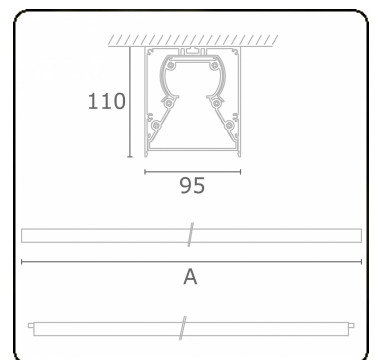

Tube 90 - Opbouw - HO 325mA - doorvoerbedraad - RAL
35.39135653-9999

Armatuurgegevens

Montage	Plafond
Lichtuittreding	Direct
Afscherming	satiné plexi
Beschermingsgraad	IP 65
Behuizing	Aluminium/Polycarbonaat
Afwerking	RAL kleur naar keuze
Keurmerken	CE, ISO 9001

Lichttechnische gegevens

CIE Fluxcode	48 78 94 100 61
--------------	-----------------

Afmetingen

A	1864 mm
---	---------

Opmerkingen

Plafondarmatuur - Opbouw - HO 325mA - doorvoerbedraad - RAL

ENERGY

Verrijgbaar op aanvraag.