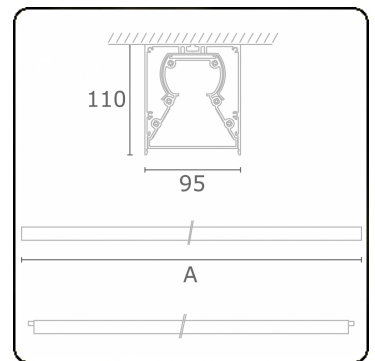

Photometric details

CIE Fluxcode	48 78 94 100 61
--------------	-----------------

Dimensions

A	1304 mm
---	---------

Remarks

Ceiling luminaire - Surface-mounted - HO 325mA - transit wiring - RAL

ENERGY

Verrijgbaar op aanvraag.