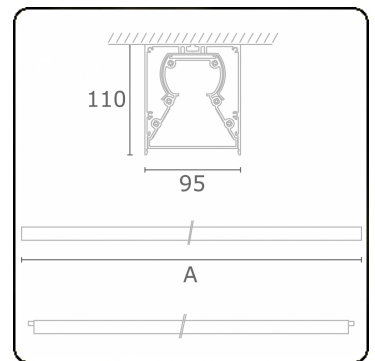

Photometric details

CIE Fluxcode	48 78 94 100 61
--------------	-----------------

Dimensions

A	1864 mm
---	---------

Remarks

Ceiling luminaire - Surface-mounted - HO 325mA - transit wiring - RAL

ENERGY

Verrijgbaar op aanvraag.