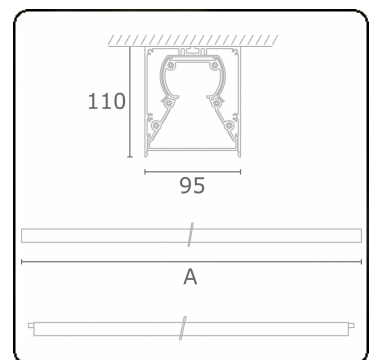

Tube 90 - Opbouw - HO 325mA - doorvoerbedraad - RAL
35.39134653-9999

Armatuurgegevens

Montage	Plafond
Lichtuittreding	Direct
Afscherming	satiné plexi
Beschermingsgraad	IP 65
Behuizing	Aluminium/Polycarbonaat
Afwerking	RAL kleur naar keuze
Keurmerken	CE, ISO 9001

Lichttechnische gegevens

CIE Fluxcode	48 78 94 100 61
--------------	-----------------

Afmetingen

A	1864 mm
---	---------

Opmerkingen

Plafondarmatuur - Opbouw - HO 325mA - doorvoerbedraad - RAL

ENERGY

Verrijgbaar op aanvraag.