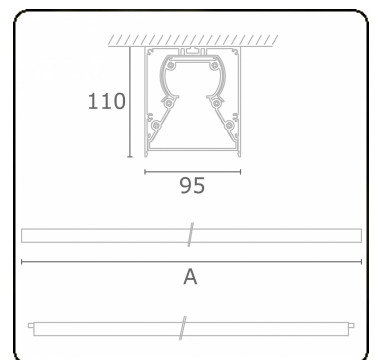

Tube 90 - Aufbau - HO 325mA - durchverdrahtet - RAL
35.39134623-9999

Leuchtendaten

Montage	Decke
Lichtaustritt	Direkt
Leuchten Abdeckung	satinierte Abdeckung
Schutzgrad	IP 65
Gehäuse	Aluminium/Polykarbonat
Verarbeitung	RAL Farbe nach Wahl
Prüfzeichen	CE, ISO 9001

Lichttechnische Daten

CIE Fluxcode	48 78 94 100 61
--------------	-----------------

Abmessungen

A	1024 mm
---	---------

Bemerkungen

Deckenleuchte - Aufbau - HO 325mA - Durchverdrahtung - RAL

ENERGY

Verrijgbaar op aanvraag.