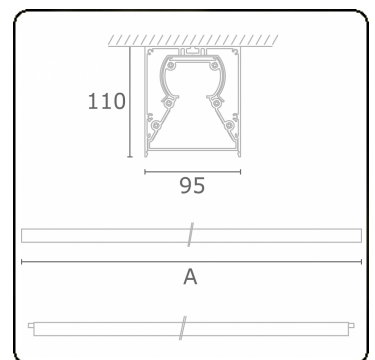

Tube 90 - Opbouw - HO 325mA - doorvoerbedraad - RAL
35.39134623-9999

Armatuurgegevens

Montage	Plafond
Lichtuittreding	Direct
Afscherming	satiné plexi
Beschermingsgraad	IP 65
Behuizing	Aluminium/Polycarbonaat
Afwerking	RAL kleur naar keuze
Keurmerken	CE, ISO 9001

Lichttechnische gegevens

CIE Fluxcode	48 78 94 100 61
--------------	-----------------

Afmetingen

A	1024 mm
---	---------

Opmerkingen

Plafondarmatuur - Opbouw - HO 325mA - doorvoerbedraad - RAL

ENERGY

Verrijgbaar op aanvraag.