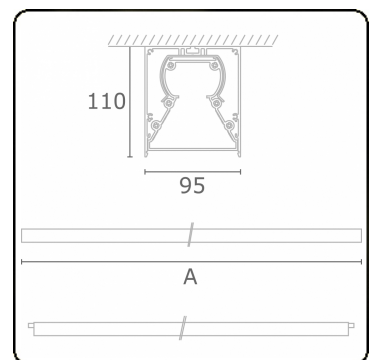

Tube 90 - Opbouw - HO 325mA - doorvoerbedraad - RAL
35.39131654-9999

Armatuurgegevens

Montage	Plafond
Lichtuittreding	Direct
Afscherming	satiné plexi
Beschermingsgraad	IP 65
Behuizing	Aluminium/Polycarbonaat
Afwerking	RAL kleur naar keuze
Keurmerken	CE, ISO 9001

Lichttechnische gegevens

CIE Fluxcode	48 78 94 100 61
--------------	-----------------

Afmetingen

A	1864 mm
---	---------

Opmerkingen

Plafondarmatuur - Opbouw - HO 325mA - doorvoerbedraad - RAL

ENERGY

Verrijgbaar op aanvraag.