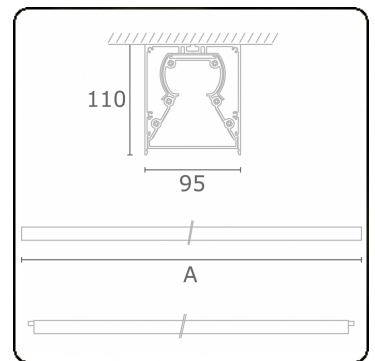

Tube 90 - Opbouw - HO 325mA - doorvoerbedraad - RAL
35.39131653-9999

Armatuurgegevens

Montage	Plafond
Lichtuittreding	Direct
Afscherming	satiné plexi
Beschermingsgraad	IP 65
Behuizing	Aluminium/Polycarbonaat
Afwerking	RAL kleur naar keuze
Keurmerken	CE, ISO 9001

Lichttechnische gegevens

CIE Fluxcode	48 78 94 100 61
--------------	-----------------

Afmetingen

A	1864 mm
---	---------

Opmerkingen

Plafondarmatuur - Opbouw - HO 325mA - doorvoerbedraad - RAL

ENERGY

Verkrijgbaar op aanvraag.