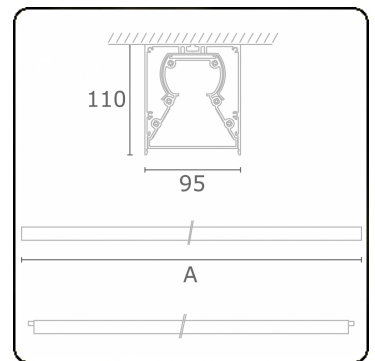

Tube 90 - Aufbau - HO 325mA - durchverdrahtet - RAL
35.39131643-9999

Leuchtendaten

Montage	Decke
Lichtaustritt	Direkt
Leuchten Abdeckung	satinierte Abdeckung
Schutzgrad	IP 65
Gehäuse	Aluminium/Polykarbonat
Verarbeitung	RAL Farbe nach Wahl
Prüfzeichen	CE, ISO 9001

Lichttechnische Daten

CIE Fluxcode	48 78 94 100 61
--------------	-----------------

Abmessungen

A	1584 mm
---	---------

Bemerkungen

Deckenleuchte - Aufbau - HO 325mA - Durchverdrahtung - RAL

ENERGY

Verrijgbaar op aanvraag.