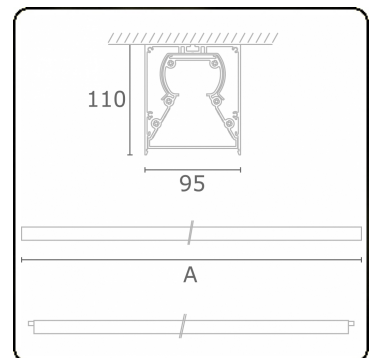

Tube 90 - Opbouw - HO 325mA - doorvoerbedraad - RAL
35.39130653-9999

Armatuurgegevens

Montage	Plafond
Lichtuittreding	Direct
Afscherming	satiné plexi
Beschermingsgraad	IP 65
Behuizing	Aluminium/Polycarbonaat
Afwerking	RAL kleur naar keuze
Keurmerken	CE, ISO 9001

Lichttechnische gegevens

CIE Fluxcode	48 78 94 100 61
--------------	-----------------

Afmetingen

A	1864 mm
---	---------

Opmerkingen

Plafondarmatuur - Opbouw - HO 325mA - doorvoerbedraad - RAL

ENERGY

Verrijgbaar op aanvraag.