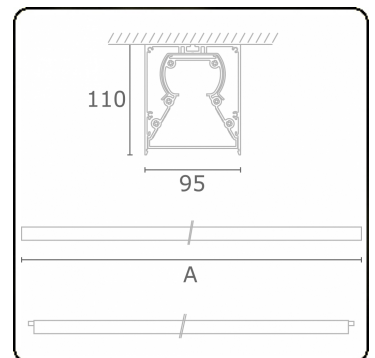

Tube 90 - Aufbau - HO 325mA - durchverdrahtet - RAL  
35.39130643-9999

**Leuchtendaten**

Montage	Decke
Lichtaustritt	Direkt
Leuchten Abdeckung	satinierte Abdeckung
Schutzgrad	IP 65
Gehäuse	Aluminium/Polykarbonat
Verarbeitung	RAL Farbe nach Wahl
Prüfzeichen	CE, ISO 9001

**Lichttechnische Daten**

CIE Fluxcode	48 78 94 100 61
--------------	-----------------

**Abmessungen**

A	1584 mm
---	---------

**Bemerkungen**

Deckenleuchte - Aufbau - HO 325mA - Durchverdrahtung - RAL

**ENERGY**