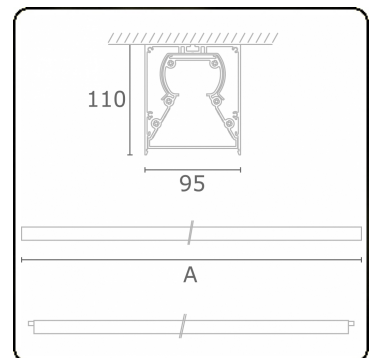

Photometric details

CIE Fluxcode	48 78 94 100 61
--------------	-----------------

Dimensions

A	1584 mm
---	---------

Remarks

Ceiling luminaire - Surface-mounted - HO 325mA - transit wiring - RAL

ENERGY

Verrijgbaar op aanvraag.