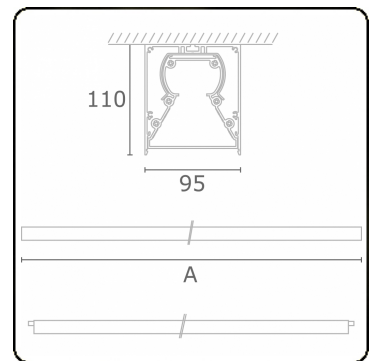

Tube 90 - Opbouw - HO 325mA - doorvoerbedraad - RAL
35.39130643-9999

Armatuurgegevens

Montage	Plafond
Lichtuittreding	Direct
Afscherming	satiné plexi
Beschermingsgraad	IP 65
Behuizing	Aluminium/Polycarbonaat
Afwerking	RAL kleur naar keuze
Keurmerken	CE, ISO 9001

Lichttechnische gegevens

CIE Fluxcode	48 78 94 100 61
--------------	-----------------

Afmetingen

A	1584 mm
---	---------

Opmerkingen

Plafondarmatuur - Opbouw - HO 325mA - doorvoerbedraad - RAL

ENERGY

Verrijgbaar op aanvraag.