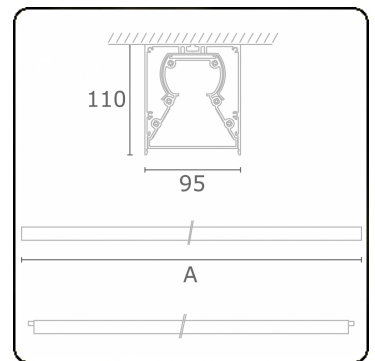

Tube 90 - Aufbau - HO 325mA - durchverdrahtet - RAL  
35.39130633-9999

**Leuchtendaten**

Montage	Decke
Lichtaustritt	Direkt
Leuchten Abdeckung	satinierte Abdeckung
Schutzgrad	IP 65
Gehäuse	Aluminium/Polykarbonat
Verarbeitung	RAL Farbe nach Wahl
Prüfzeichen	CE, ISO 9001

**Lichttechnische Daten**

CIE Fluxcode	48 78 94 100 61
--------------	-----------------

**Abmessungen**

A	1304 mm
---	---------

**Bemerkungen**

Deckenleuchte - Aufbau - HO 325mA - Durchverdrahtung - RAL

**ENERGY**