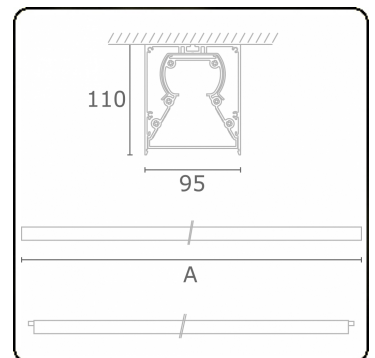

Tube 90 - Aufbau - HO 325mA - durchverdrahtet - RAL
35.39130623-9999

Leuchtendaten

Montage	Decke
Lichtaustritt	Direkt
Leuchten Abdeckung	satinierte Abdeckung
Schutzgrad	IP 65
Gehäuse	Aluminium/Polykarbonat
Verarbeitung	RAL Farbe nach Wahl
Prüfzeichen	CE, ISO 9001

Lichttechnische Daten

CIE Fluxcode	48 78 94 100 61
--------------	-----------------

Abmessungen

A	1024 mm
---	---------

Bemerkungen

Deckenleuchte - Aufbau - HO 325mA - Durchverdrahtung - RAL

ENERGY

Verrijgbaar op aanvraag.