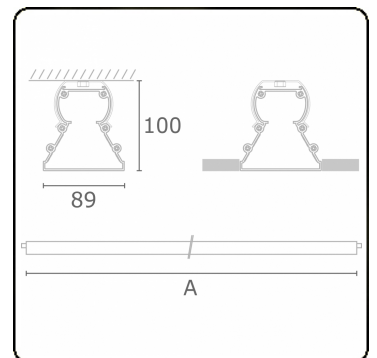

Tube 90 - Naakte module - HO 150mA - doorvoerbedraad
35.39115544-0000

Armaturegegevens

Montage	Plafondinbouw
Lichtuittreding	Direct
Afscherming	satiné plexi
Beschermingsgraad	IP 65
Behuizing	Polycarbonaat
Afwerking	satiné
Keurmerken	CE, ISO 9001

Lichttechnische gegevens

CIE Fluxcode	48 78 94 100 61
--------------	-----------------

Afmetingen

A	1130 mm
---	---------

Opmerkingen

Plafondinbouwarmatuur - Naakte module - HO 150mA - doorvoerbedraad

ENERGY