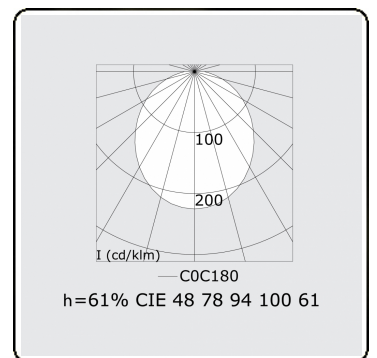

Lichttechnische gegevens

CIE Fluxcode	48 78 94 100 61
--------------	-----------------

Afmetingen

A	1130 mm
---	---------

Opmerkingen

Plafondinbouwarmatuur - Naakte module - HO 150mA - doorvoerbedraad

ENERGY