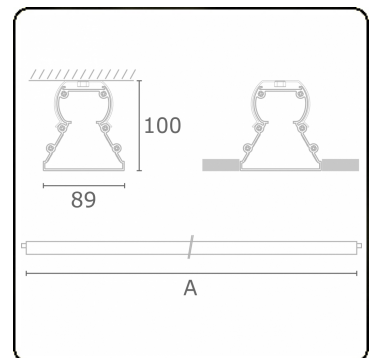

**Tube 90 - Nacktes Modul - HO 150mA - durchverdrahtet**  
35.39115553-0000

**Leuchtendaten**

Montage	Deckeneinbau
Lichtaustritt	Direkt
Leuchten Abdeckung	satinierte Abdeckung
Schutzgrad	IP 65
Gehäuse	Polycarbonat
Verarbeitung	satiniert
Prüfzeichen	CE, ISO 9001

**Lichttechnische Daten**

CIE Fluxcode	48 78 94 100 61
--------------	-----------------

**Abmessungen**

A	1410 mm
---	---------

**Bemerkungen**

Deckeneinbauleuchte - Nacktes Modul - HO 150mA - Durchverdrahtung