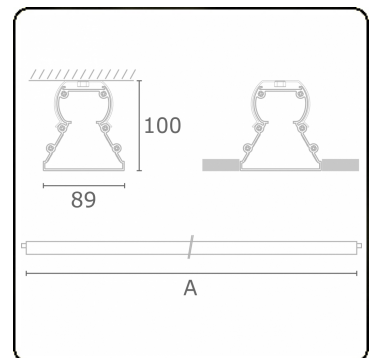

Photometric details

CIE Fluxcode	48 78 94 100 61
--------------	-----------------

Dimensions

A	1410 mm
---	---------

Remarks

Ceiling recessed luminaire - Naked module - HO 150mA - transit wiring

ENERGY

Verkrijgbaar op aanvraag.