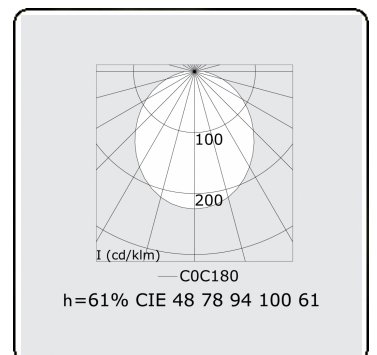

Photometric details

CIE Fluxcode	48 78 94 100 61
--------------	-----------------

Dimensions

A	1410 mm
---	---------

Remarks

Ceiling recessed luminaire - Naked module - HO 150mA - transit wiring

ENERGY

Verkrijgbaar op aanvraag.