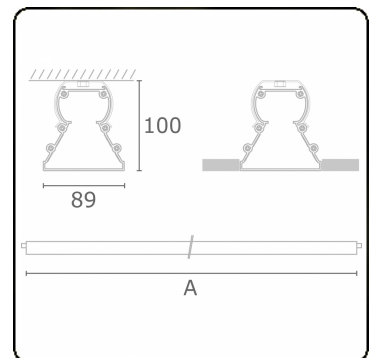

Tube 90 - Naakte module - HO 150mA - doorvoerbedraad
35.39115553-0000

Armatuurgegevens

Montage	Plafondinbouw
Lichtuittreding	Direct
Afscherming	satiné plexi
Beschermingsgraad	IP 65
Behuizing	Polycarbonaat
Afwerking	satiné
Keurmerken	CE, ISO 9001

Lichttechnische gegevens

CIE Fluxcode	48 78 94 100 61
--------------	-----------------

Afmetingen

A	1410 mm
---	---------

Opmerkingen

Plafondinbouwarmatuur - Naakte module - HO 150mA - doorvoerbedraad

ENERGY