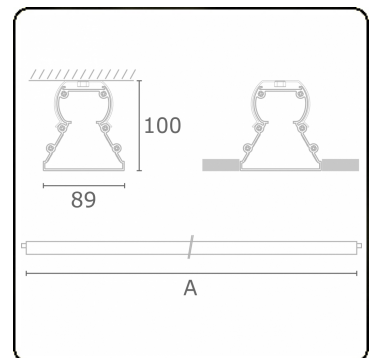

Tube 90 - Naakte module - HO 150mA - doorvoerbedraad
35.39115543-0000

Armaturegegevens

Montage	Plafondinbouw
Lichtuittreding	Direct
Afscherming	satiné plexi
Beschermingsgraad	IP 65
Behuizing	Polycarbonaat
Afwerking	satiné
Keurmerken	CE, ISO 9001

Lichttechnische gegevens

CIE Fluxcode	48 78 94 100 61
--------------	-----------------

Afmetingen

A	1130 mm
---	---------

Opmerkingen

Plafondinbouwarmatuur - Naakte module - HO 150mA - doorvoerbedraad

ENERGY