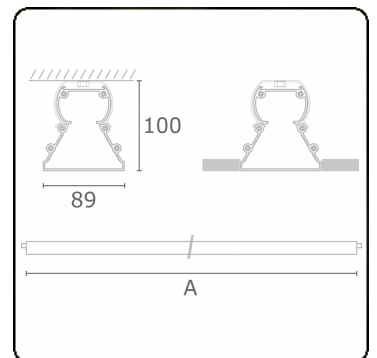

Tube 90 - Naakte module - HO 150mA - doorvoerbedraad
35.39114554-0000

Armatuurgegevens

Montage	Plafondinbouw
Lichtuittreding	Direct
Afscherming	satiné plexi
Beschermingsgraad	IP 65
Behuizing	Polycarbonaat
Afwerking	satiné
Keurmerken	CE, ISO 9001

Lichttechnische gegevens

CIE Fluxcode	48 78 94 100 61
--------------	-----------------

Afmetingen

A	1410 mm
---	---------

Opmerkingen

Plafondinbouwarmatuur - Naakte module - HO 150mA - doorvoerbedraad

ENERGY