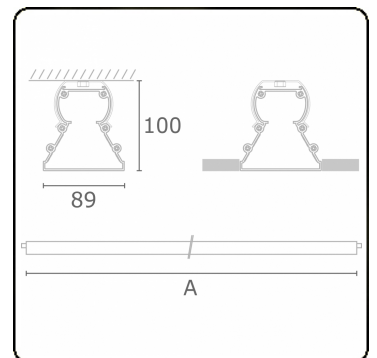

**Lichttechnische gegevens**

CIE Fluxcode	48 78 94 100 61
--------------	-----------------

**Afmetingen**

A	850 mm
---	--------

**Opmerkingen**

Plafondinbouwarmatuur - Naakte module - HO 150mA - doorvoerbedraad