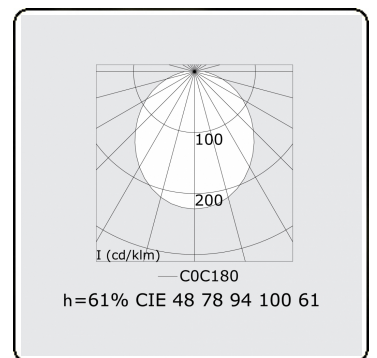

**Lichttechnische gegevens**

CIE Fluxcode	48 78 94 100 61
--------------	-----------------

**Afmetingen**

A	850 mm
---	--------

**Opmerkingen**

Plafondinbouwarmatuur - Naakte module - HO 150mA - doorvoerbedraad