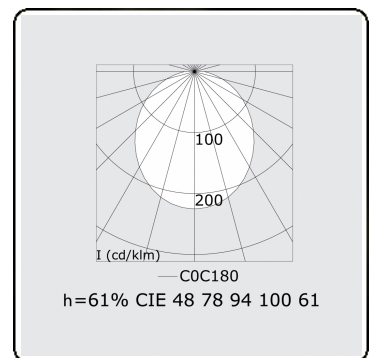

Photometric details

CIE Fluxcode	48 78 94 100 61
--------------	-----------------

Dimensions

A	570 mm
---	--------

Remarks

Ceiling recessed luminaire - Naked module - HO 150mA - transit wiring

ENERGY

Verkrijgbaar op aanvraag.