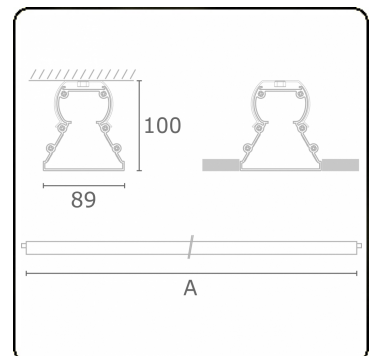

Tube 90 - Naakte module - HO 150mA - doorvoerbedraad
35.39114524-0000

Armatuurgegevens

Montage	Plafondinbouw
Lichtuittreding	Direct
Afscherming	satiné plexi
Beschermingsgraad	IP 65
Behuizing	Polycarbonaat
Afwerking	satiné
Keurmerken	CE, ISO 9001

Lichttechnische gegevens

CIE Fluxcode	48 78 94 100 61
--------------	-----------------

Afmetingen

A	570 mm
---	--------

Opmerkingen

Plafondinbouwarmatuur - Naakte module - HO 150mA - doorvoerbedraad

ENERGY

Verrijgbaar op aanvraag.