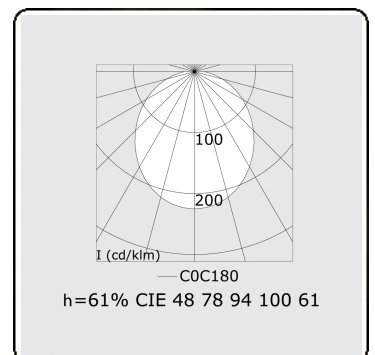

Photometric details

CIE Fluxcode	48 78 94 100 61
--------------	-----------------

Dimensions

A	1410 mm
---	---------

Remarks

Ceiling recessed luminaire - Naked module - HO 150mA - transit wiring

ENERGY

Verrijgbaar op aanvraag.