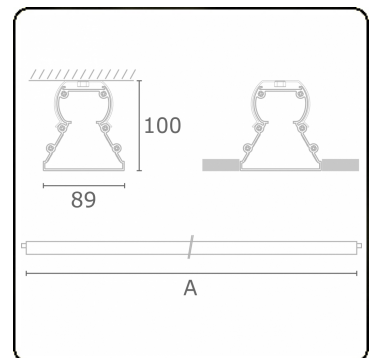

Photometric details

CIE Fluxcode	48 78 94 100 61
--------------	-----------------

Dimensions

A	1410 mm
---	---------

Remarks

Ceiling recessed luminaire - Naked module - HO 150mA - transit wiring

ENERGY

Verrijgbaar op aanvraag.