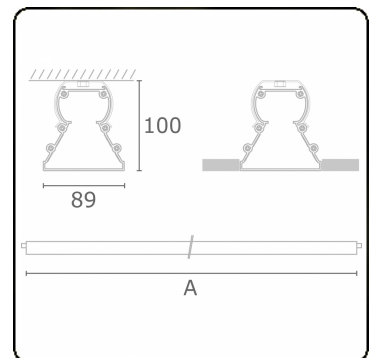

Photometric details

CIE Fluxcode	48 78 94 100 61
--------------	-----------------

Dimensions

A	1130 mm
---	---------

Remarks

Ceiling recessed luminaire - Naked module - HO 150mA - transit wiring

ENERGY

Verkrijgbaar op aanvraag.