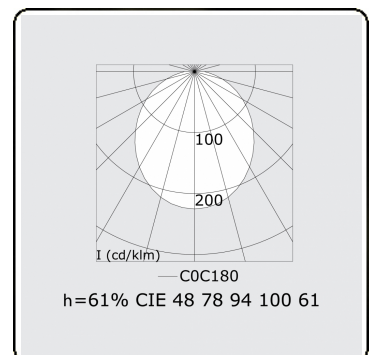

Photometric details

CIE Fluxcode	48 78 94 100 61
--------------	-----------------

Dimensions

A	1130 mm
---	---------

Remarks

Ceiling recessed luminaire - Naked module - HO 150mA - transit wiring

ENERGY

Verkrijgbaar op aanvraag.