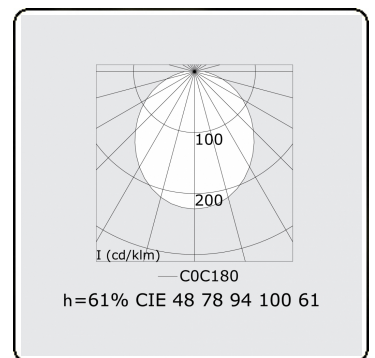

**Lichttechnische gegevens**

CIE Fluxcode	48 78 94 100 61
--------------	-----------------

**Afmetingen**

A	1410 mm
---	---------

**Opmerkingen**

Plafondinbouwarmatuur - Naakte module - HO 150mA - doorvoerbedraad