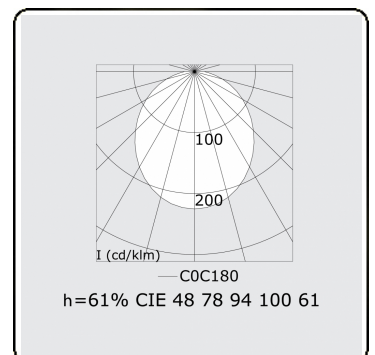

Photometric details

CIE Fluxcode	48 78 94 100 61
--------------	-----------------

Dimensions

A	1130 mm
---	---------

Remarks

Ceiling recessed luminaire - Naked module - HO 150mA - transit wiring

ENERGY

Verrijgbaar op aanvraag.