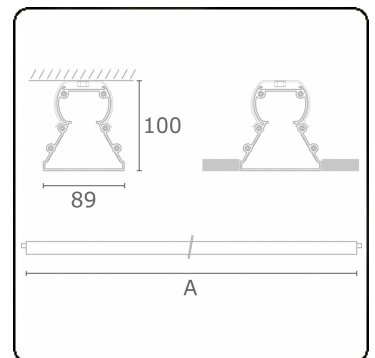

Photometric details

CIE Fluxcode	48 78 94 100 61
--------------	-----------------

Dimensions

A	1130 mm
---	---------

Remarks

Ceiling recessed luminaire - Naked module - HO 150mA - transit wiring

ENERGY

Verrijgbaar op aanvraag.