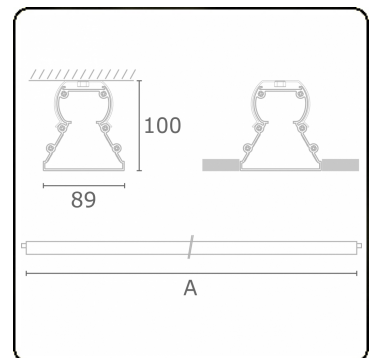

Tube 90 - Naakte module - HO 150mA - doorvoerbedraad
35.39110544-0000

Armatuurgegevens

Montage	Plafondinbouw
Lichtuittreding	Direct
Afscherming	satiné plexi
Beschermingsgraad	IP 65
Behuizing	Polycarbonaat
Afwerking	satiné
Keurmerken	CE, ISO 9001

Lichttechnische gegevens

CIE Fluxcode	48 78 94 100 61
--------------	-----------------

Afmetingen

A	1130 mm
---	---------

Opmerkingen

Plafondinbouwarmatuur - Naakte module - HO 150mA - doorvoerbedraad

ENERGY