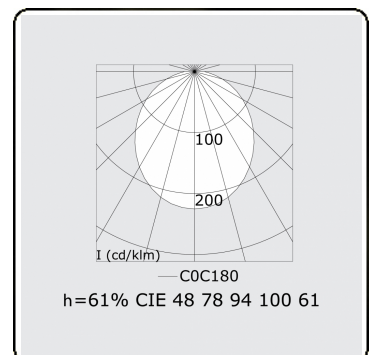

**Lichttechnische gegevens**

CIE Fluxcode	48 78 94 100 61
--------------	-----------------

**Afmetingen**

A	570 mm
---	--------

**Opmerkingen**

Plafondinbouwarmatuur - Naakte module - HO 150mA - doorvoerbedraad