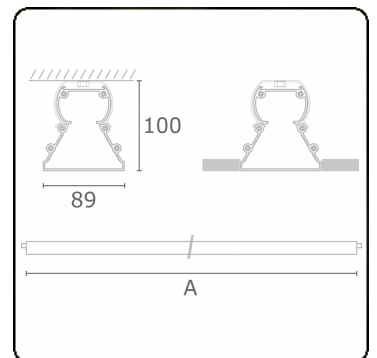

**Lichttechnische gegevens**

CIE Fluxcode	48 78 94 100 61
--------------	-----------------

**Afmetingen**

A	570 mm
---	--------

**Opmerkingen**

Plafondinbouwarmatuur - Naakte module - HO 150mA - doorvoerbedraad