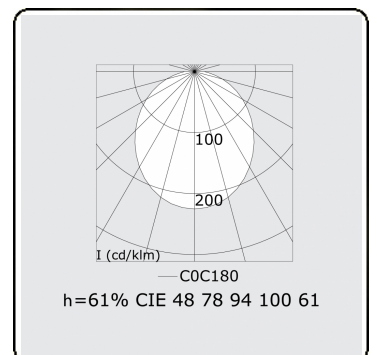

Photometric details

CIE Fluxcode	48 78 94 100 61
--------------	-----------------

Dimensions

A	1130 mm
---	---------

Remarks

Ceiling recessed luminaire - Naked module - HO 150mA - transit wiring

ENERGY

Verrijgbaar op aanvraag.