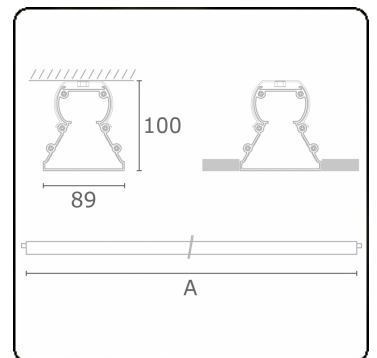

Photometric details

CIE Fluxcode	48 78 94 100 61
--------------	-----------------

Dimensions

A	1130 mm
---	---------

Remarks

Ceiling recessed luminaire - Naked module - HO 150mA - transit wiring

ENERGY

Verrijgbaar op aanvraag.