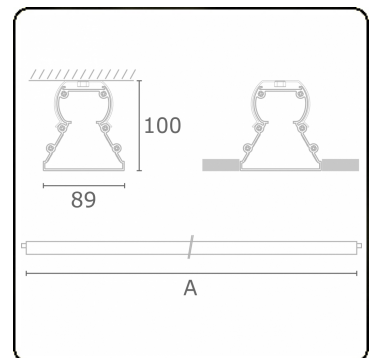

Tube 90 - Naakte module - HO 150mA - doorvoerbedraad
35.39110543-0000

Armatuurgegevens

Montage	Plafondinbouw
Lichtuittreding	Direct
Afscherming	satiné plexi
Beschermingsgraad	IP 65
Behuizing	Polycarbonaat
Afwerking	satiné
Keurmerken	CE, ISO 9001

Lichttechnische gegevens

CIE Fluxcode	48 78 94 100 61
--------------	-----------------

Afmetingen

A	1130 mm
---	---------

Opmerkingen

Plafondinbouwarmatuur - Naakte module - HO 150mA - doorvoerbedraad

ENERGY