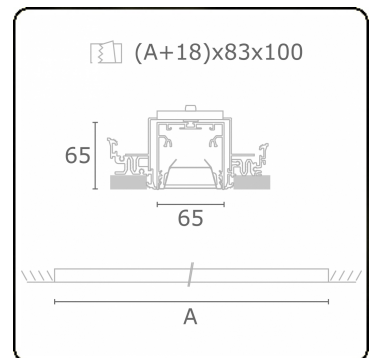

**Lichttechnische Daten**

UGR	<19
CIE Fluxcode	80 99 100 100 76

**Abmessungen**

A	2804 mm
---	---------

**Bemerkungen**

Einbauleuchte (randlos) - Direkt - HO 150mA - BAP - ANO

**ENERGY**

Verrijgbaar op aanvraag.