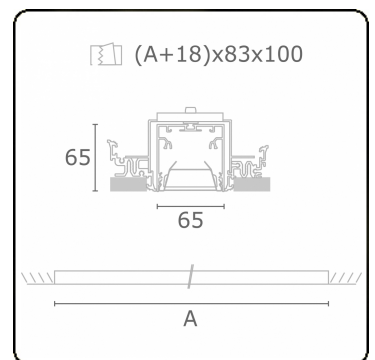

Rekta 65x65 direkt - BAP - HO 150mA - ANO  
07.94024574-0001

**Leuchtendaten**

Montage	Deckeneinbau
Lichtaustritt	Direkt
Leuchten Abdeckung	BAP Raster
Schutzgrad	IP 20
Gehäuse	Aluminium
Verarbeitung	eloxierte Verarbeitung
Prüfzeichen	CE, ISO 9001

**Lichttechnische Daten**

UGR	<19
CIE Fluxcode	80 99 100 100 76

**Abmessungen**

A	1964 mm
---	---------

**Bemerkungen**

Einbauleuchte (randlos) - Direkt - HO 150mA - BAP - ANO

**ENERGY**

Verrijgbaar op aanvraag.