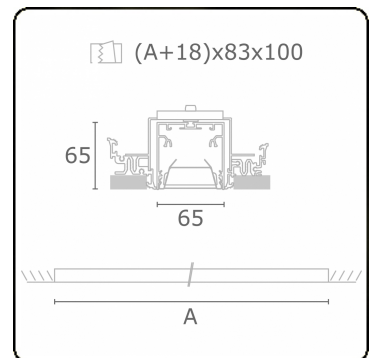

Rekta 65x65 direkt - BAP - HO 150mA - ANO
07.94024564-0001

Leuchtendaten

Montage	Deckeneinbau
Lichtaustritt	Direkt
Leuchten Abdeckung	BAP Raster
Schutzgrad	IP 20
Gehäuse	Aluminium
Verarbeitung	eloxierte Verarbeitung
Prüfzeichen	CE, ISO 9001

Lichttechnische Daten

UGR	<19
CIE Fluxcode	80 99 100 100 76

Abmessungen

A	1684 mm
---	---------

Bemerkungen

Einbauleuchte (randlos) - Direkt - HO 150mA - BAP - ANO

ENERGY

Verrijgbaar op aanvraag.