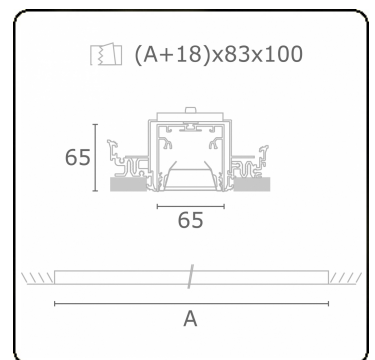

Rekta 65x65 direkt - BAP - HO 150mA - ANO
07.94024544-0001

Leuchtdaten

Montage	Deckeneinbau
Lichtaustritt	Direkt
Leuchten Abdeckung	BAP Raster
Schutzgrad	IP 20
Gehäuse	Aluminium
Verarbeitung	eloxierte Verarbeitung
Prüfzeichen	CE, ISO 9001

Lichttechnische Daten

UGR	<19
CIE Fluxcode	80 99 100 100 76

Abmessungen

A	1124 mm
---	---------

Bemerkungen

Einbauleuchte (randlos) - Direkt - HO 150mA - BAP - ANO

ENERGY

Verrijgbaar op aanvraag.