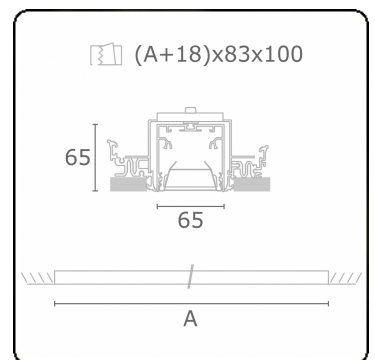

Lichttechnische gegevens

| | |
|--------------|------------------|
| UGR | <19 |
| CIE Fluxcode | 80 99 100 100 76 |

Afmetingen

| | |
|---|---------|
| A | 1124 mm |
|---|---------|

Opmerkingen

Inbouwarmatuur (randloos) - Direct - HO 150mA - BAP - ANO