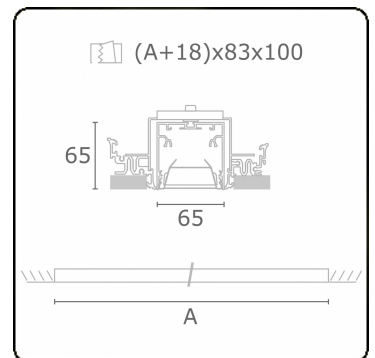

**Lichttechnische gegevens**

UGR	<19
CIE Fluxcode	80 99 100 100 76

**Afmetingen**

A	2524 mm
---	---------

**Opmerkingen**

Inbouwarmatuur (randloos) - Direct - HO 150mA - BAP - ANO

**ENERGY**

Verrijgbaar op aanvraag.