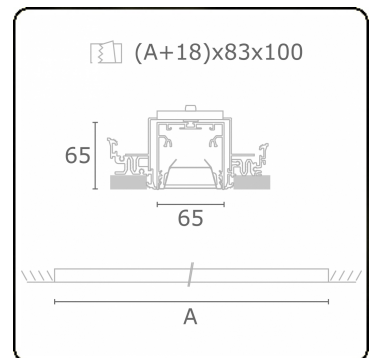

Lichttechnische Daten

UGR	<19
CIE Fluxcode	80 99 100 100 76

Abmessungen

A	1684 mm
---	---------

Bemerkungen

Einbauleuchte (randlos) - Direkt - HO 150mA - BAP - ANO

ENERGY

Verrijgbaar op aanvraag.