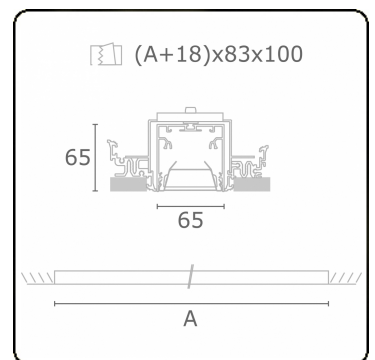

Rekta 65x65 direkt - BAP - HO 150mA - ANO
07.94020554-0001

Leuchtendaten

Montage	Deckeneinbau
Lichtaustritt	Direkt
Leuchten Abdeckung	BAP Raster
Schutzgrad	IP 20
Gehäuse	Aluminium
Verarbeitung	eloxierte Verarbeitung
Prüfzeichen	CE, ISO 9001

Lichttechnische Daten

UGR	<19
CIE Fluxcode	80 99 100 100 76

Abmessungen

A	1404 mm
---	---------

Bemerkungen

Einbauleuchte (randlos) - Direkt - HO 150mA - BAP - ANO

ENERGY

Verrijgbaar op aanvraag.