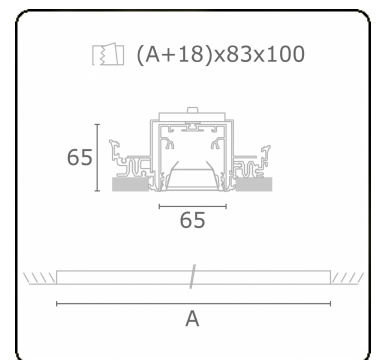

Rekta 65x65 direkt - BAP - HO 150mA - ANO
07.94020544-0001

Leuchtdaten

Montage	Deckeneinbau
Lichtaustritt	Direkt
Leuchten Abdeckung	BAP Raster
Schutzgrad	IP 20
Gehäuse	Aluminium
Verarbeitung	eloxierte Verarbeitung
Prüfzeichen	CE, ISO 9001

Lichttechnische Daten

UGR	<19
CIE Fluxcode	80 99 100 100 76

Abmessungen

A	1124 mm
---	---------

Bemerkungen

Einbauleuchte (randlos) - Direkt - HO 150mA - BAP - ANO

ENERGY

Verrijgbaar op aanvraag.