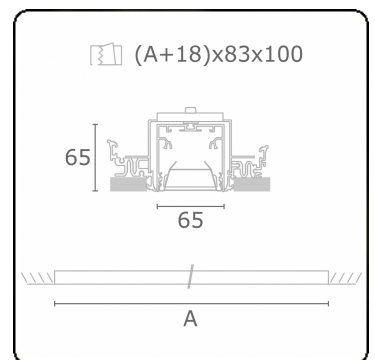

Lichttechnische Daten

UGR	<19
CIE Fluxcode	80 99 100 100 76

Abmessungen

A	1684 mm
---	---------

Bemerkungen

Einbauleuchte (randlos) - Direkt - HO 150mA - BAP - ANO

ENERGY

Verrijgbaar op aanvraag.