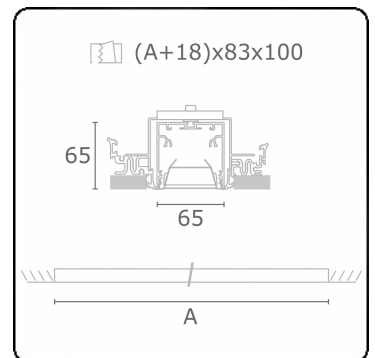

**Lichttechnische Daten**

UGR	<19
CIE Fluxcode	80 99 100 100 76

**Abmessungen**

A	2524 mm
---	---------

**Bemerkungen**

Einbauleuchte (randlos) - Direkt - HO 150mA - BAP - ANO

**ENERGY**

Verrijgbaar op aanvraag.