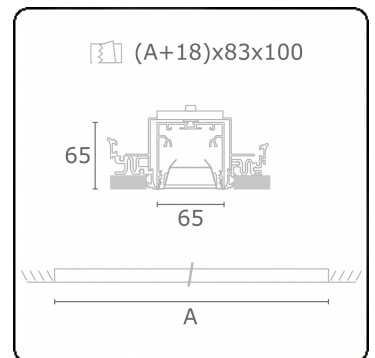

Rekta 65x65 direkt - BAP - HO 150mA - ANO
07.94020543-0001

Leuchtendaten

Montage	Deckeneinbau
Lichtaustritt	Direkt
Leuchten Abdeckung	BAP Raster
Schutzgrad	IP 20
Gehäuse	Aluminium
Verarbeitung	eloxierte Verarbeitung
Prüfzeichen	CE, ISO 9001

Lichttechnische Daten

UGR	<19
CIE Fluxcode	80 99 100 100 76

Abmessungen

A	1124 mm
---	---------

Bemerkungen

Einbauleuchte (randlos) - Direkt - HO 150mA - BAP - ANO

ENERGY

Verrijgbaar op aanvraag.